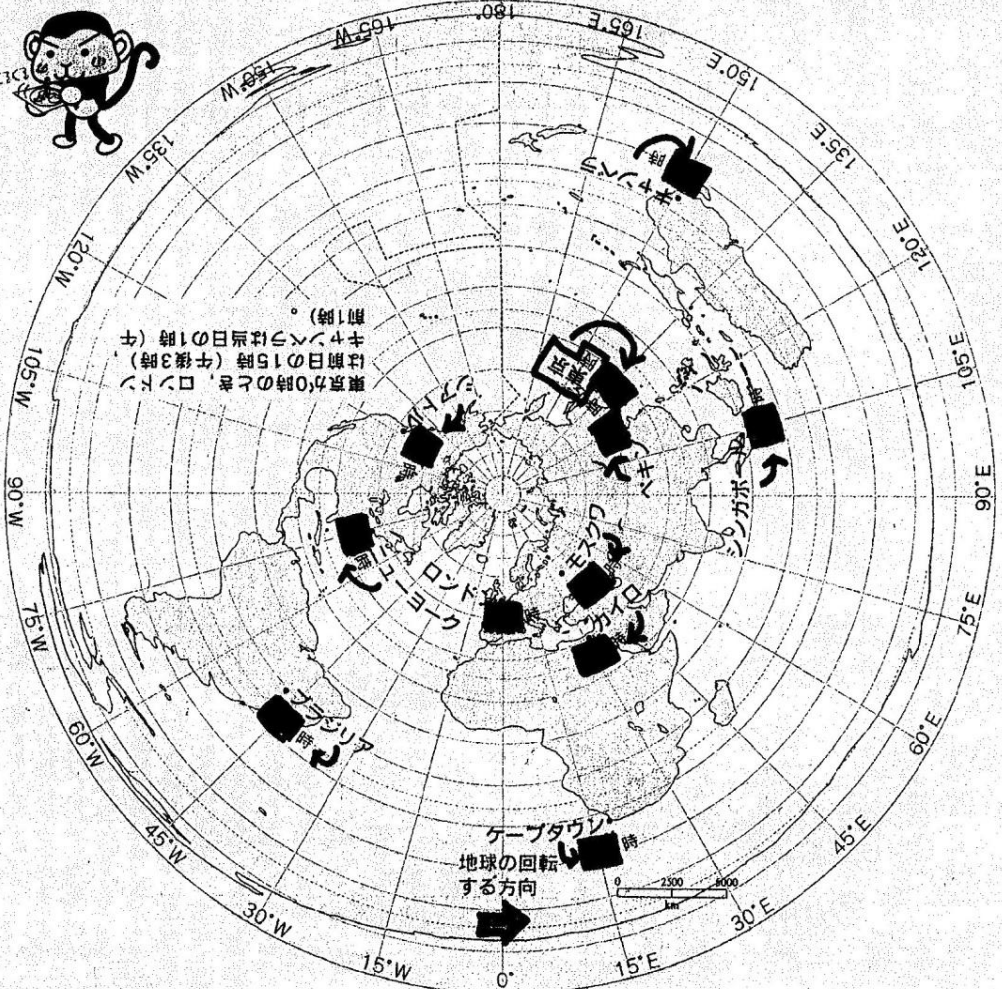

世界のおもな都市の

地球の時表

World Watch

東京が0時のとき、ロンドンは前日の15時(午後3時)、サンクトペテルブルクは前日の18時(午後6時)です。